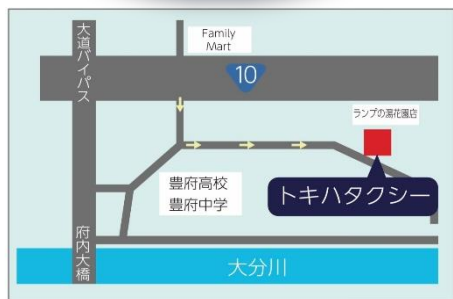

認定NPO法人が運営する無料の寺小屋塾

学びの杜

赤い羽根共同募金助成事業

毎週日曜日
14:00~16:00

学びの杜とは

わかるまで教えます!

認定NPO法人地域の宝育成支援センターでは、中学校や高等学校での教職経験豊富な先生方による寺小屋事業（学びの杜）を運営しています。学びの杜は、一般の学習塾とは異なり、様々な事情で学ぶ楽しさを失った中学生を支援する無料塾です。

学びの杜 講師紹介

国語	首藤照美	英語	疋田敏雄	社会	上村俊一
	岩尾栄次		梅木伸彦		飯沼基司
数学	渡邊淳二	理科	上杉美穂子		矢野祥二
	小野二生		酒井達彦		

高校生「学びの杜」も行っています! 毎週土曜日 19:00~21:00 (古国府本校)

➤古国府本校

大分トキハタクシー会議室

➤中島校

平倉建設会議室

➤高城校

スマイルラリー卓球場

認定NPO法人
地域の宝育成支援センター
Regional Treasure Training Support Center

事務局 〒870-0844 大分市花園二丁目11番42号

TEL 097-547-8995

<http://chiikinotakara.com>

(大分トキハタクシー内)